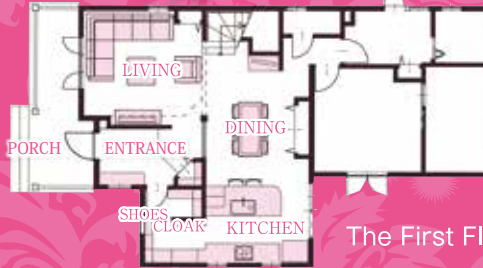

完成見学会

Open House 2016

1/16(Sat)・17(Sun)

10:00 ~ 17:00

South Elevation

とんがり屋根と
大きな吹抜けのお家
Early Victorian
Style

~弥富市 M様邸~

The First Floor

只今建築中!
完成したお家を
是非見に来て
下さいね!

SHOES CLOAK~KITCHEN

窓から日差しが入る明るい玄関の右手から
シューズクローク、パントリーを抜けて
キッチンへ。買い物のときにはとても便利!

KITCHEN & DINING

大きな窓があると
とても明るくなるキッチン。
お庭を眺めながらお料理が
楽しめる、素敵なキッチンを
ぜひご覧下さいね。

LIVING~OPEN TO BELOW

とんがり屋根のヒ・ミ・ツ...アメリカ映画に出てくる屋根裏部屋。憧れた方も多いのではありませんか?屋根のとんがりが高くなるとスペースが生まれます。そのスペースを無駄にせず、屋根裏部屋として上手に使っているのです。お部屋にしたり、収納にしたり、輸入住宅だからこそできる、多目的に使える人気のスペースです。

ご予約特典! もれなく
セルコベアぬいぐるみを
プレゼント! ※家族につき、
一体に限りませう。

さらに
新春お年玉プレゼント!
おにぎらずキットとお米 1kg も
合わせてプレゼント!